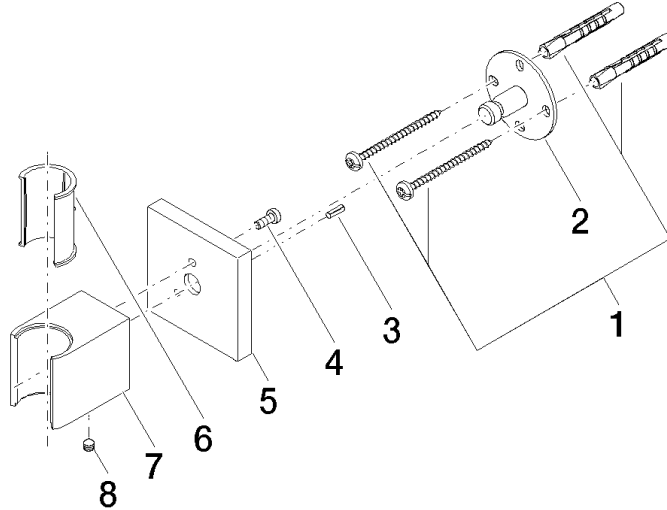

28 050 980

• rosette 60 x 60 mm

Fits: IMO, MEM, CL.1, CYO

	Chrome	28 050 980-00
	Brushed Platinum	28 050 980-06
	Platinum	28 050 980-08
	Dark Chrome	28 050 980-19
	Brushed Durabronze (23kt Gold)	28 050 980-28
	Matte Black	28 050 980-33
	Brushed Champagne (22kt Gold)	28 050 980-46
	Champagne (22kt Gold)	28 050 980-47
	Cyprus	28 050 980-49
	Brushed Chrome	28 050 980-93
	Brushed Dark Platinum	28 050 980-99

28 050 980

mm [inches]

28 050 980

Parts for other finishes can be found here: [Brushed](#)
[Platinum](#)

Spare parts list

No.	Item Number	Name	Quantity used	Delivery time
1	05 30 31 025 00 90	fixing set	1	2
2	09 30 11 041 90	disc	1	2
3	09 31 11 026 90	pin	1	2
4	09 30 30 054 90	screw	1	2
5	09 27 98 002-00	rosette	1	10
6	09 18 40 078 90	sleeve	1	2
7	09 17 20 044-00	holder	1	10
8	90 31 11 112 00 90	pin	1	2